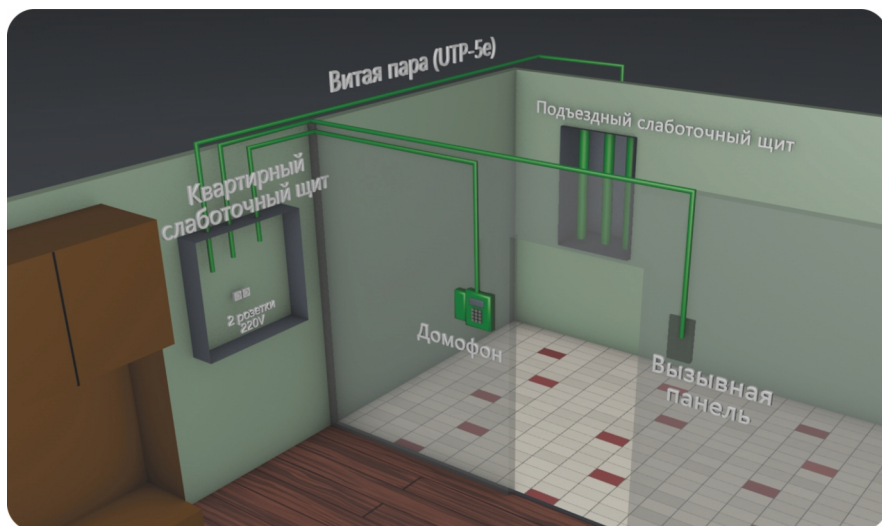

# Информация по установке

Для успешного подключения вашего будущего ip домофона Same Vpt на этапе черновых работ необходимо заложить проводку минимально под типовую схему.

Мы рекомендуем с общего этажного слаботочного щита до квартирного слаботочного щита предусмотреть отдельный провод UTP-5e (витая пара) для подключения к общедомовой системе (если не протянут застройщиком), а также от квартирного щита проложить витую пару до места установки домофона внутри квартиры и до места установки вызывной панели или кнопки звонка перед квартирой, если они предусмотрены.

Для установки видеодомофона необходим PoE коммутатор или блок питания, которые обычно устанавливаются в квартирном слаботочном щите, там же необходимо установить розетку 220В.

Вызывная панель имеет только врезной тип монтажа, для её установки необходимо заранее приобрести и установить монтажную коробку.

Также для большей безопасности рекомендуем перед квартирной дверью установить ip камеру, для этого от квартирного слаботочного щита необходимо вывести к месту установки камеры витую пару.