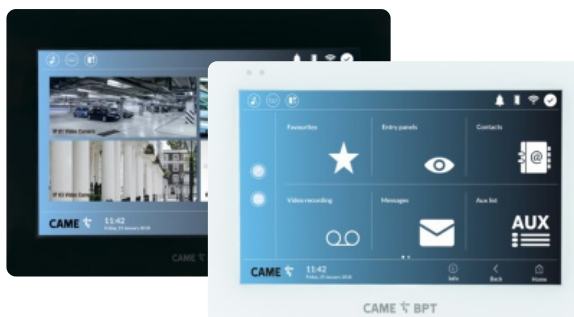

Саме ВРТ представляет линейку домофонов с 7" и 5" сенсорными дисплеями

Управляйте видеодомофоном со смартфона, открывайте дверь, записывайте видео во время вызова, общайтесь сообщениями и настраивайте XTS под свои предпочтения

XTS 7 IP

Возможности

- Управление через мобильное приложение
- Громкая связь
- Регулировка громкости звонка
- Полифонические мелодии
- Настраиваемый интерфейс
- Открытие двери
- Сенсорный антибликовый экран
- Принудительный просмотр камер с циклическим переключением
- Отключение микрофона во время разговора
- Отключение сигнала звонка
- Тревожная кнопка (SOS)
- Вызов консьержа
- Регулировка яркости, цветопередачи
- Видеозапись посетителей с вызывной панели
- Подключение IP-камер
- Подключение кнопки звонка
- Встроенные приложения для моб. устройств

Характеристики

- 7" цветной сенсорный ЖК-дисплей
- Цвет: белый, черный
- Врезной или накладной монтаж
- Размеры (Ш*В*Г): 185*130*24 мм (накладной)
- Размеры (Ш*В*Г): 185*130*10 мм (врезной)

Врезная монтажная коробка приобретается отдельно, стоимость 1000 Р **59 900 Р**

XTS 5 IP

Возможности

- Громкая связь
- Регулировка громкости звонка
- Полифонические мелодии
- Настраиваемый интерфейс
- Открытие двери
- Сенсорный антибликовый экран
- Принудительный просмотр камер с циклическим переключением
- Отключение микрофона во время разговора
- Отключение сигнала звонка
- Тревожная кнопка (SOS)
- Вызов консьержа
- Регулировка яркости, цветопередачи
- Видеозапись посетителей с вызывной панели
- Подключение IP-камер
- Подключение кнопки звонка