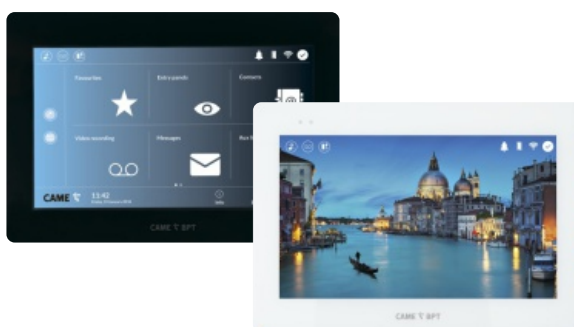

Характеристики

- 5" цветной сенсорный ЖК-дисплей
- Цвет: белый, черный
- Врезной или накладной монтаж
- Размеры (Ш*В*Г): 138*98*24 мм (накладной)
- Размеры (Ш*В*Г): 138*98*10 мм (врезной)

Врезная монтажная коробка приобретается отдельно, стоимость 950 Р **43 100 Р**