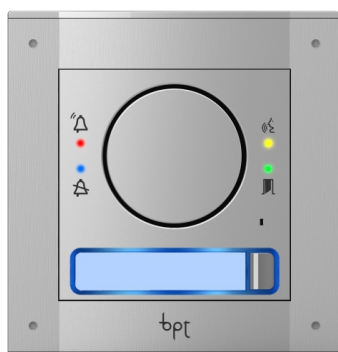

### Возможности

- Алюминиевая фронтальная панель
- Антивандалное исполнение (МТМVR/IP)
- Модульная конструкция
- Цветная камера
- Светодиодная и звуковая индикация
- Качество изображения 720p
- Технология HDR
- Угол обзора 130° по горизонтали
- 2 вида подсветки с регулировкой яркости

### Возможности

- Алюминиевая фронтальная панель
- Модульная конструкция
- Светодиодная и звуковая индикация
- 2 вида подсветки с регулировкой яркости