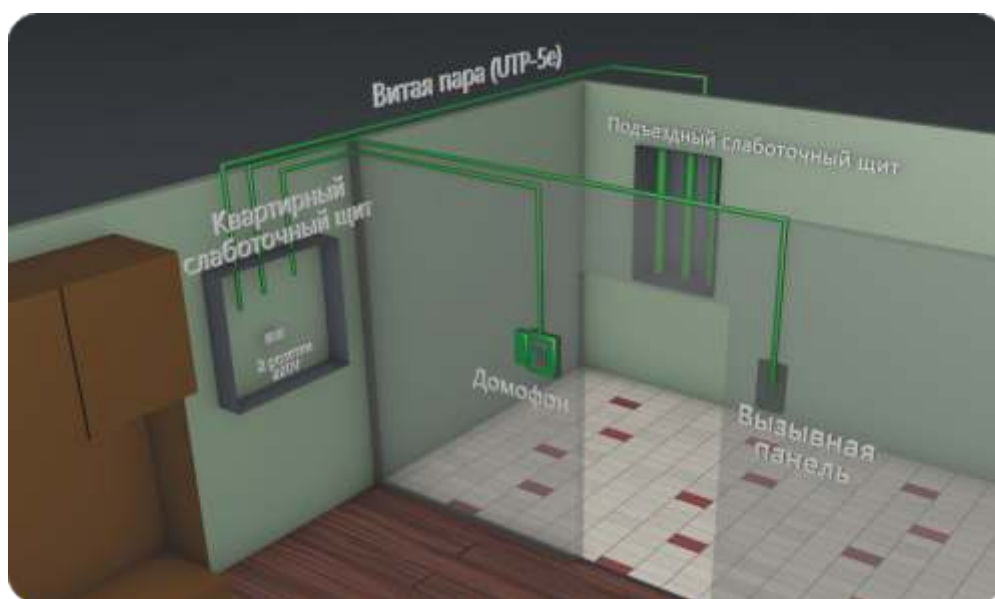

Домофоны

САМЕ ВРТ

+7 (495) 649 2000

home.tel.ru

Информация по установке

Для успешного подключения вашего будущего домофона ВРТ на этапе черновых работ необходимо заложить проводку минимально под типовую схему. Мы рекомендуем с общего этажного слаботочного щита до квартирного слаботочного щита предусмотреть отдельный провод UTP-5e (витая пара) для подключения к общедомовой системе. Также от квартирного щита проложить витую пару до места установки домофона и места установки вызывной панели, если она предусмотрена. непосредственно в месте установки домофона установить подрозетник.

В некоторых случаях для установки видеодомофона необходим блок питания ВРТ. Блок питания домофона обычно устанавливается в квартирном слаботочном щите на din-рейку, там же должен быть выведен кабель или розетка 220 В.