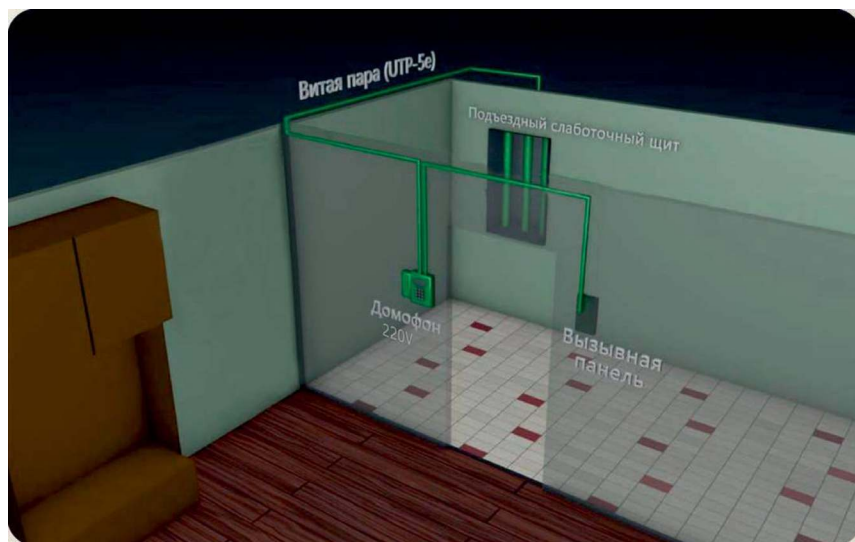

Классические домофоны

Информация по установке

Для успешного подключения вашего будущего домофона на этапе черновых работ необходимо заложить проводку минимально под типовую схему. Мы рекомендуем от места установки видеодомофона в квартире предусмотреть отдельные провода UTP-5e (витая пара, 8 жил):

- до общего этажного слаботочного щита для подключения к общедомовой системе;
- до места установки вызывной панели перед квартирой, если она предусмотрена.

Непосредственно в месте установки домофона установить подрозетник и вывести кабель питания 220 В, посадив его на отдельный автомат.

Для подключения дополнительных этажных вызывных панелей или аналоговых видеокамер необходимо проложить витую пару от домофона до мест их установки.

Для установки аудиотрубки достаточно проложить витую пару от места установки трубки до общего этажного слаботочного щита.