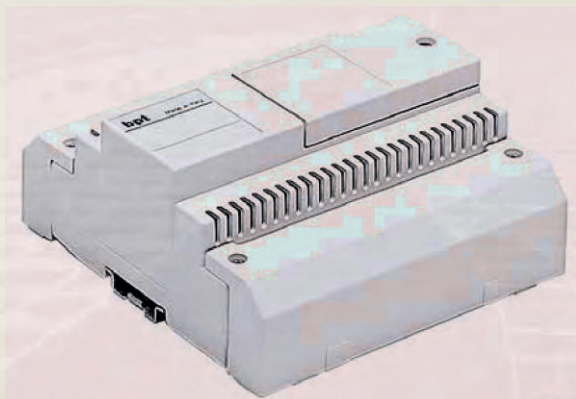

Характеристики

- Исполнение на din-рейку
- Питание ~230В
- Размеры 8 din (ШxВxГ:
140x106x65 мм)

Цена

IAV/300M

6800 ₺

IT/300

Возможности:

- Интерфейс для подключения к телефонной линии
- Открытие двери
- Вызов консьержа