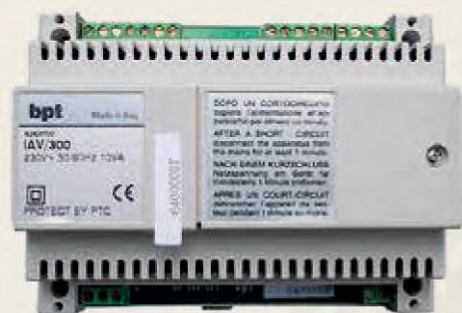

Возможности:

- Интерфейс вывода аналогового видеосигнала
- Вывод видеосигнала во время вызова и в проценте разговора
- Не требует программирования

Характеристики

- Исполнение на din-рейку
- Питание ~230В
- Размеры 8 din (ШxВxГ:
  140x106x65 мм)

Цена

IAV/300M

6800 ₺