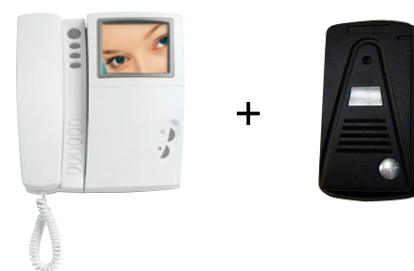

## LYNEA mod.

**11500**  
рублей

Цветной

Устройство оснащено дополнительным входом для соединения как с традиционными подъездными системами аудио- и видеодомофони, так и с устройствами системы X1, X2, 300, X1 new, XIP. Устройство дополнено новым интерфейсом AZV/PSI, позволяющим подключать любые абонентские устройства к компактной вызывной панели HEVC/MI и к действующим традиционным подъездным системам аудио- и видеодомофони.

Абонентское устройство LYNEA с цветным монитором, блоком питания, вызывной панелью

Комплект

**21600** рублей

**8650**  
рублей

Черно-белый

Устройство оснащено дополнительным входом для соединения как с традиционными подъездными системами аудио- и видеодомофони, так и с устройствами системы X1, X2, 300, X1 new, XIP. Устройство дополнено новым интерфейсом AZV/PSI, позволяющим подключать любые абонентские устройства к компактной вызывной панели HEVC/MI и к действующим традиционным подъездным системам аудио- и видеодомофони.