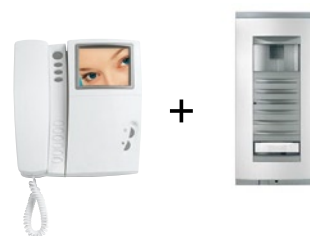

## LYNEA аудиодомофон

**1350**  
рублей

**Стандартный**

**1750**  
рублей

**Многофункциональный с  
возможностью интеркома**

## LYNEA видеодомофон

**15950**  
рублей

**Цветной**

Стартовый цветной монитор от BPT. Высокое качество Lynea по доступной цене.

Классический цветной 3,5-дюймовый монитор. Он обладает всеми необходимыми функциями. На корпусе есть кнопка открытия замка, кнопка просмотра камеры вызывной панели, дополнительная кнопка 1 (может использоваться для включения света на лестнице или для выбора вызывной панели), дополнительная кнопка 2 (может использоваться для вызова консьержа), регулировка яркости и контраста дисплея.

Абонентское устройство LYNEA с цветным монитором, блоком питания, вызывной панелью

**Комплект LYNEAKIT/01**

**46650** рублей

**8650**  
рублей

**Черно-белый**

Абонентское устройство LYNEA с черно-белым монитором, блоком питания, вызывной панелью

### Встраиваемый монитор

Новое встраиваемое абонентское hadsfree устройство, оснащенное цветным монитором с диагональю 3,5 дюйма. Встраиваемый монитор Оphera привлекает к себе внимание изменяемым на 20 градусов наклоном ЖК-дисплея, сменными разноцветными панелями (черного, серого и белого цветов) и возможностью разговора по встроенному громкоговорителю, т.е. без трубки.