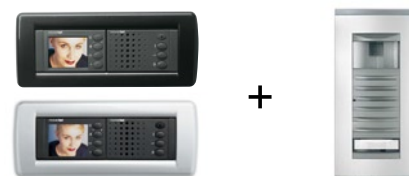

4750
рублей

Это эксклюзивная модель для скрытого монтажа, которая восхищает своим современным спокойным стилем и малыми размерами. Монитор может быть расположен как в горизонтальной плоскости, так и вертикально - под аудиомодулем или наоборот. Это абонентское устройство прекрасно впишется в самый утонченный дизайн квартиры, его можно установить в стандартные коробки на 3 и 6 модулей, а рамочную накладку выбрать любую, соответствующую Вашему вкусу.

Абонентское устройство NOVA с цветным монитором, блоком питания, вызывной панелью

Комплект NOVAKIT/00, серый цвет

70350 рублей

Комплект NOVAKIT/02, белый цвет

70350 рублей